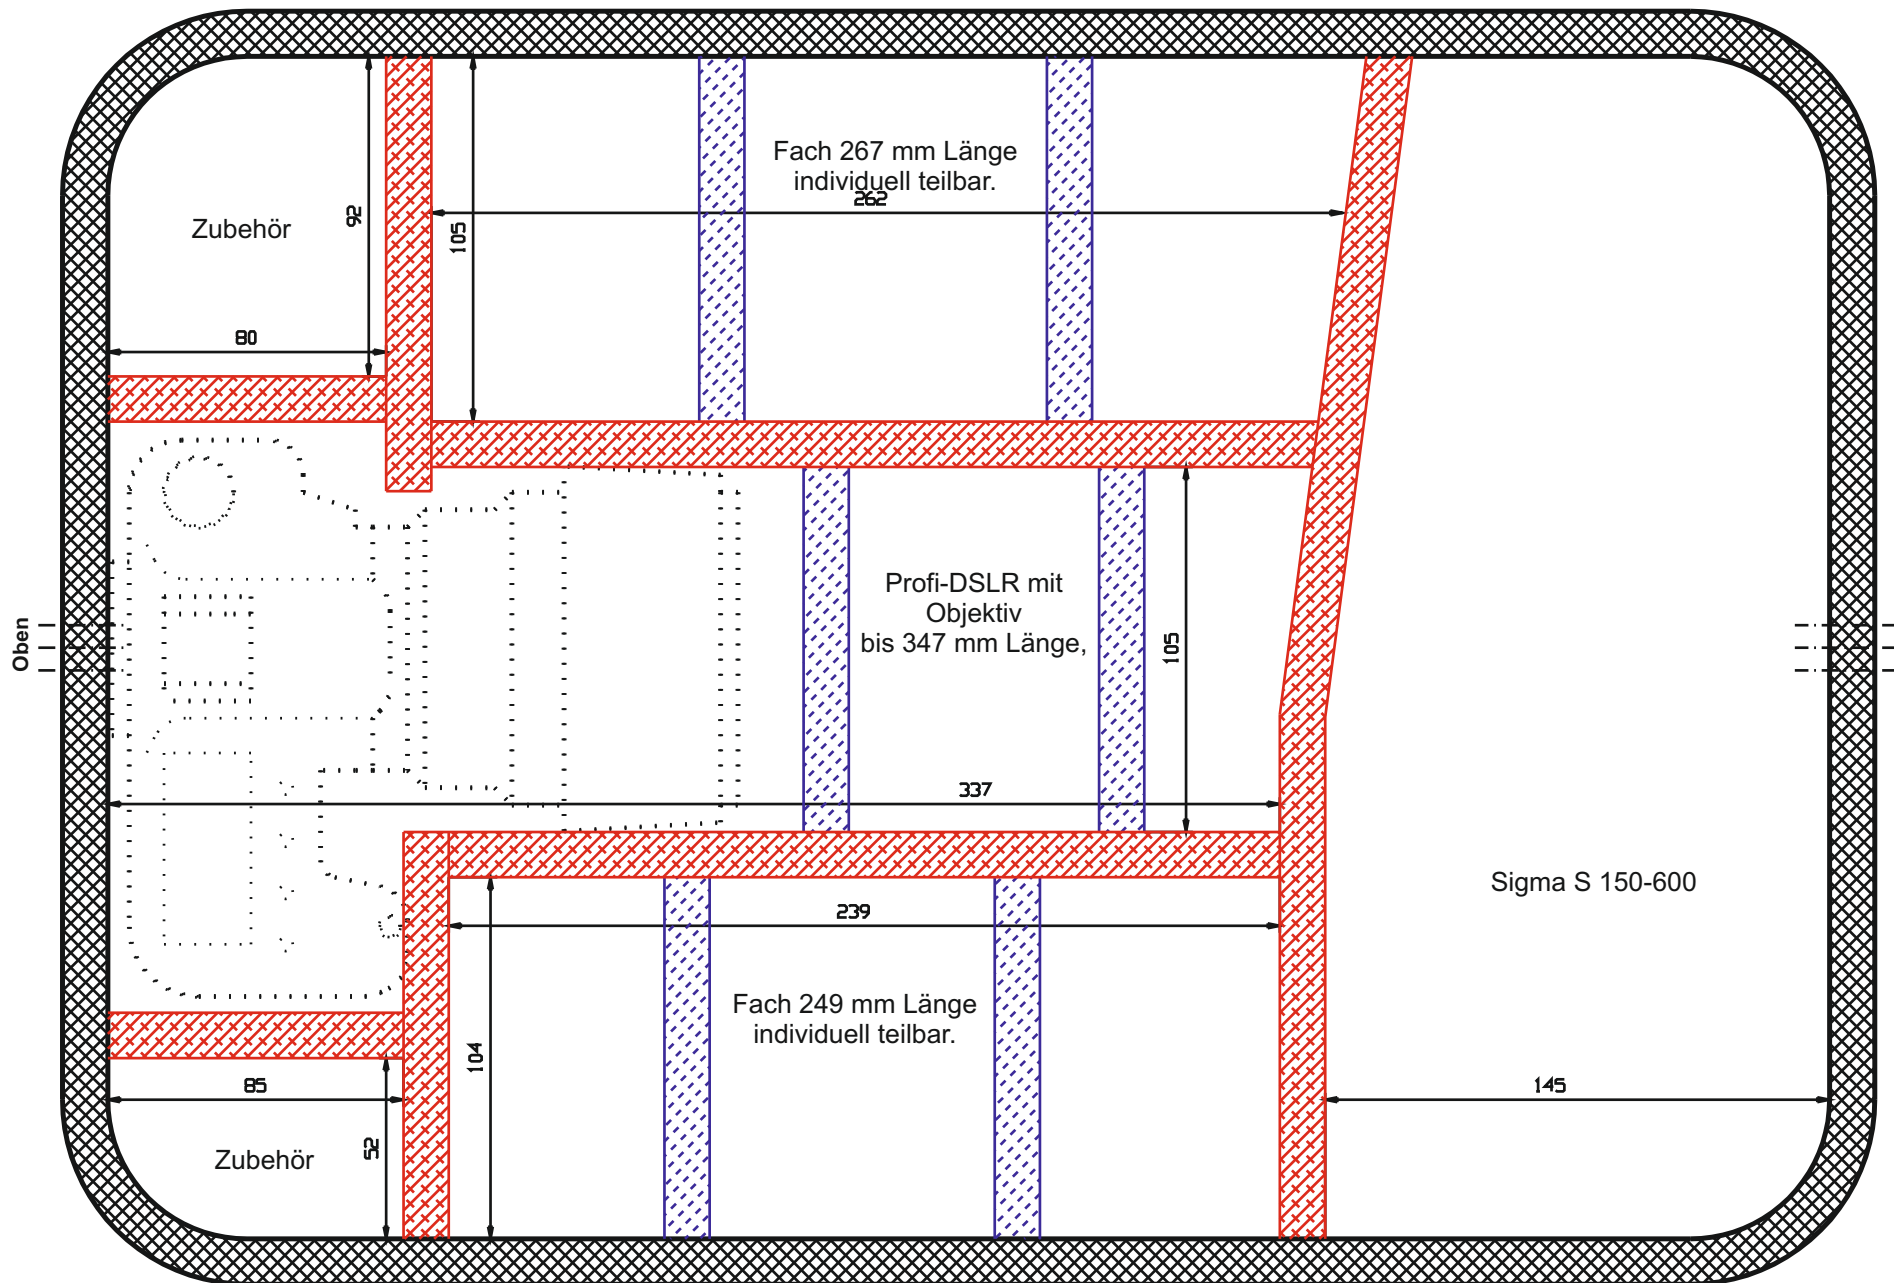

Rucksack2 Universalvariante für Sigma S 150-600 mit Standard Set

Maßangaben sind "Konstruktionsmaße" und als ca.-Angaben zu verstehen. Der Schaumaufbau ist ohne Verstellung +/- 5 mm dehnbar.
Breite der Teiler: 13 mm

"Scharnierseite" des Rucksacks

Beschreibung:

Für Ausrüstung mit Sigma-Zoom.
Kamera im Mittelfach mit unterschiedlichen Objektiven kombinierbar.
Raum für Objektive und Zubehör in den Seitenfächern.
Auf Wunsch kann ein Seitenfach mit Zwischenboden ausgestattet werden.
Nutzhöhe unten: ca. 60 mm, oben: 105 mm.